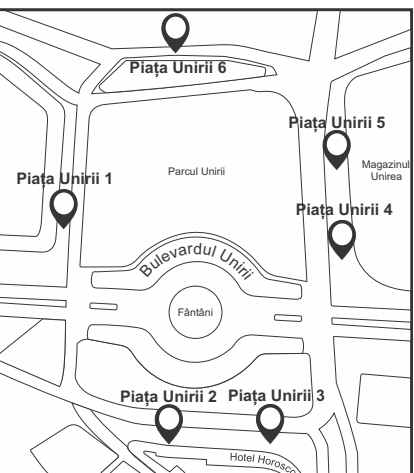

Linia / Line	Ruta / Route
N1	Romprim → Bucur Obor → Gara de Nord → Romprim
N10	Romprim → Gara de Nord → Bucur Obor → Romprim
N101	Piața Unirii 2 → 4 → 1 → Valea Oltului
N102	Piața Unirii 2 → 5 → Pantelimon
N103	Piața Unirii 2 → 5 → Institutul Oncologic
N104	Piața Unirii 4 → 1 → 3 → Faur
N105	Piața Unirii 4 → 1 → 3 → Vulcan Berceni
N106	Piața Unirii 2 → 5 → Turnu Măgurele
N107	Piața Unirii 4 → 1 → 3 → C. F. R. Progresul
N108	Piața Unirii 2 → 5 → Pasaj Colentina
N109	Piața Unirii 2 → 5 → M Republica
N110	Piața Unirii 2 → 4 → 6 → Cartier Giulești
N111	Piața Unirii 4 → 1 → 3 → Complex Titan
N112	Piața Unirii 4 → 1 → 3 → Piața Reșița
N113	Piața Unirii 2 → 5 → Mezeș
N114	Piața Unirii 2 → 4 → 1 → Autobaza Alexandria
N115	Piața Unirii 2 → 4 → 6 → Colegiul Tehnic Iuliu Maniu
N116	Piața Unirii 2 → 5 → Valea Ialomiței
N117	Piața Unirii 2 → 5 → M Străulești
N118	Piața Unirii 2 → 4 → 1 → Zețariilor
N119	Piața Unirii 2 → 5 → Complex Băneasa
N120	Piața Unirii 2 → 5 → Șos. Fundeni
N121	Piața Unirii 2 → 5 → Valea Argeșului
N122	Piața Unirii 4 → 1 → 3 → Pantelimon
100	Piața Unirii 2 → 4 → Aeroport Henri Coandă Sosiri

LINIA LINE	RUTA ROUTE	LUNI - VINERI MONDAY - FRIDAY	SĂMBĂTĂ - DUMINICĂ SATURDAY - SUNDAY
N1	Romprim - Bucur Obor - Gara de Nord - Romprim	30 ^h → 22 ³⁰ - 04 ³⁰	30 ^h → 22 ³⁰ - 04 ³⁰
N10	Romprim - Gara de Nord - Bucur Obor - Romprim	30 ^h → 22 ³⁰ - 04 ³⁰	30 ^h → 22 ³⁰ - 04 ³⁰
N101-N122	Piața Unirii	30 ^h → 23 ⁰⁰ - 05 ⁰⁰	30 ^h → 23 ⁰⁰ - 05 ⁰⁰
	Cartiere / Neighborhoods	30 ^h → 22 ³⁰ - 04 ³⁰	30 ^h → 22 ³⁰ - 04 ³⁰
100	Piața Unirii 2	15 ^h → 05 ⁰⁰ - 22 ³⁰	20 ^h → 05 ⁰⁰ - 23 ⁰⁰
	Aeroport Henri Coandă	15 ^h → 06 ⁰⁰ - 23 ⁰⁰	20 ^h → 06 ⁰⁰ - 23 ⁰⁰
		30 ^h → 23 ⁰⁰ - 06 ⁰⁰	30 ^h → 23 ⁰⁰ - 06 ⁰⁰

Legendă / Map key:

- Capăt de linie / End of line
- ▲ Stație pe un singur sens / One way stop
- Stație pe ambele sensuri / Stop in both directions

INFO TPBI, QR code, 24 pay, SMS, and other service icons.