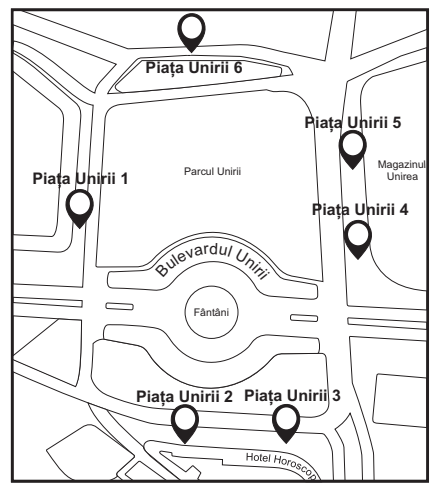

Linia / Line	Ruta / Route
N1	Romprim → Bucur Obor → Gara de Nord → Romprim
N10	Romprim → Gara de Nord → Bucur Obor → Romprim
N101	Piața Unirii 2 → 4 → 1 → Valea Oltului
N102	Piața Unirii 2 → 5 → Pantelimon
N103	Piața Unirii 2 → 5 → Institutul Oncologic
N104	Piața Unirii 4 → 1 → 3 → Faur
N105	Piața Unirii 4 → 1 → 3 → Vulcan Berceni
N106	Piața Unirii 2 → 5 → Turnu Măgurele
N107	Piața Unirii 4 → 1 → 3 → C. F. R. Progresul
N108	Piața Unirii 2 → 5 → Pasaj Colentina
N109	Piața Unirii 2 → 5 → M Republica
N110	Piața Unirii 2 → 4 → 6 → Cartier Giulești
N111	Piața Unirii 4 → 1 → 3 → Metrou Nicolae Teclu
N112	Piața Unirii 4 → 1 → 3 → Piața Reșița
N113	Piața Unirii 2 → 5 → Mezeș
N114	Piața Unirii 2 → 4 → 1 → Autobaza Alexandria
N115	Piața Unirii 2 → 4 → 6 → Colegiul Tehnic Iuliu Maniu
N116	Piața Unirii 2 → 5 → Valea Ialomiței
N117	Piața Unirii 2 → 5 → M Străulești
N118	Piața Unirii 2 → 4 → 1 → Zețariilor
N119	Piața Unirii 2 → 5 → Complex Băneasa
N120	Piața Unirii 2 → 5 → Șos. Fundeni
N121	Piața Unirii 2 → 5 → Valea Argeșului
N122	Piața Unirii 4 → 1 → 3 → Pantelimon
100	Piața Unirii 2 → 4 → Aeroport Henri Coandă Sosiri