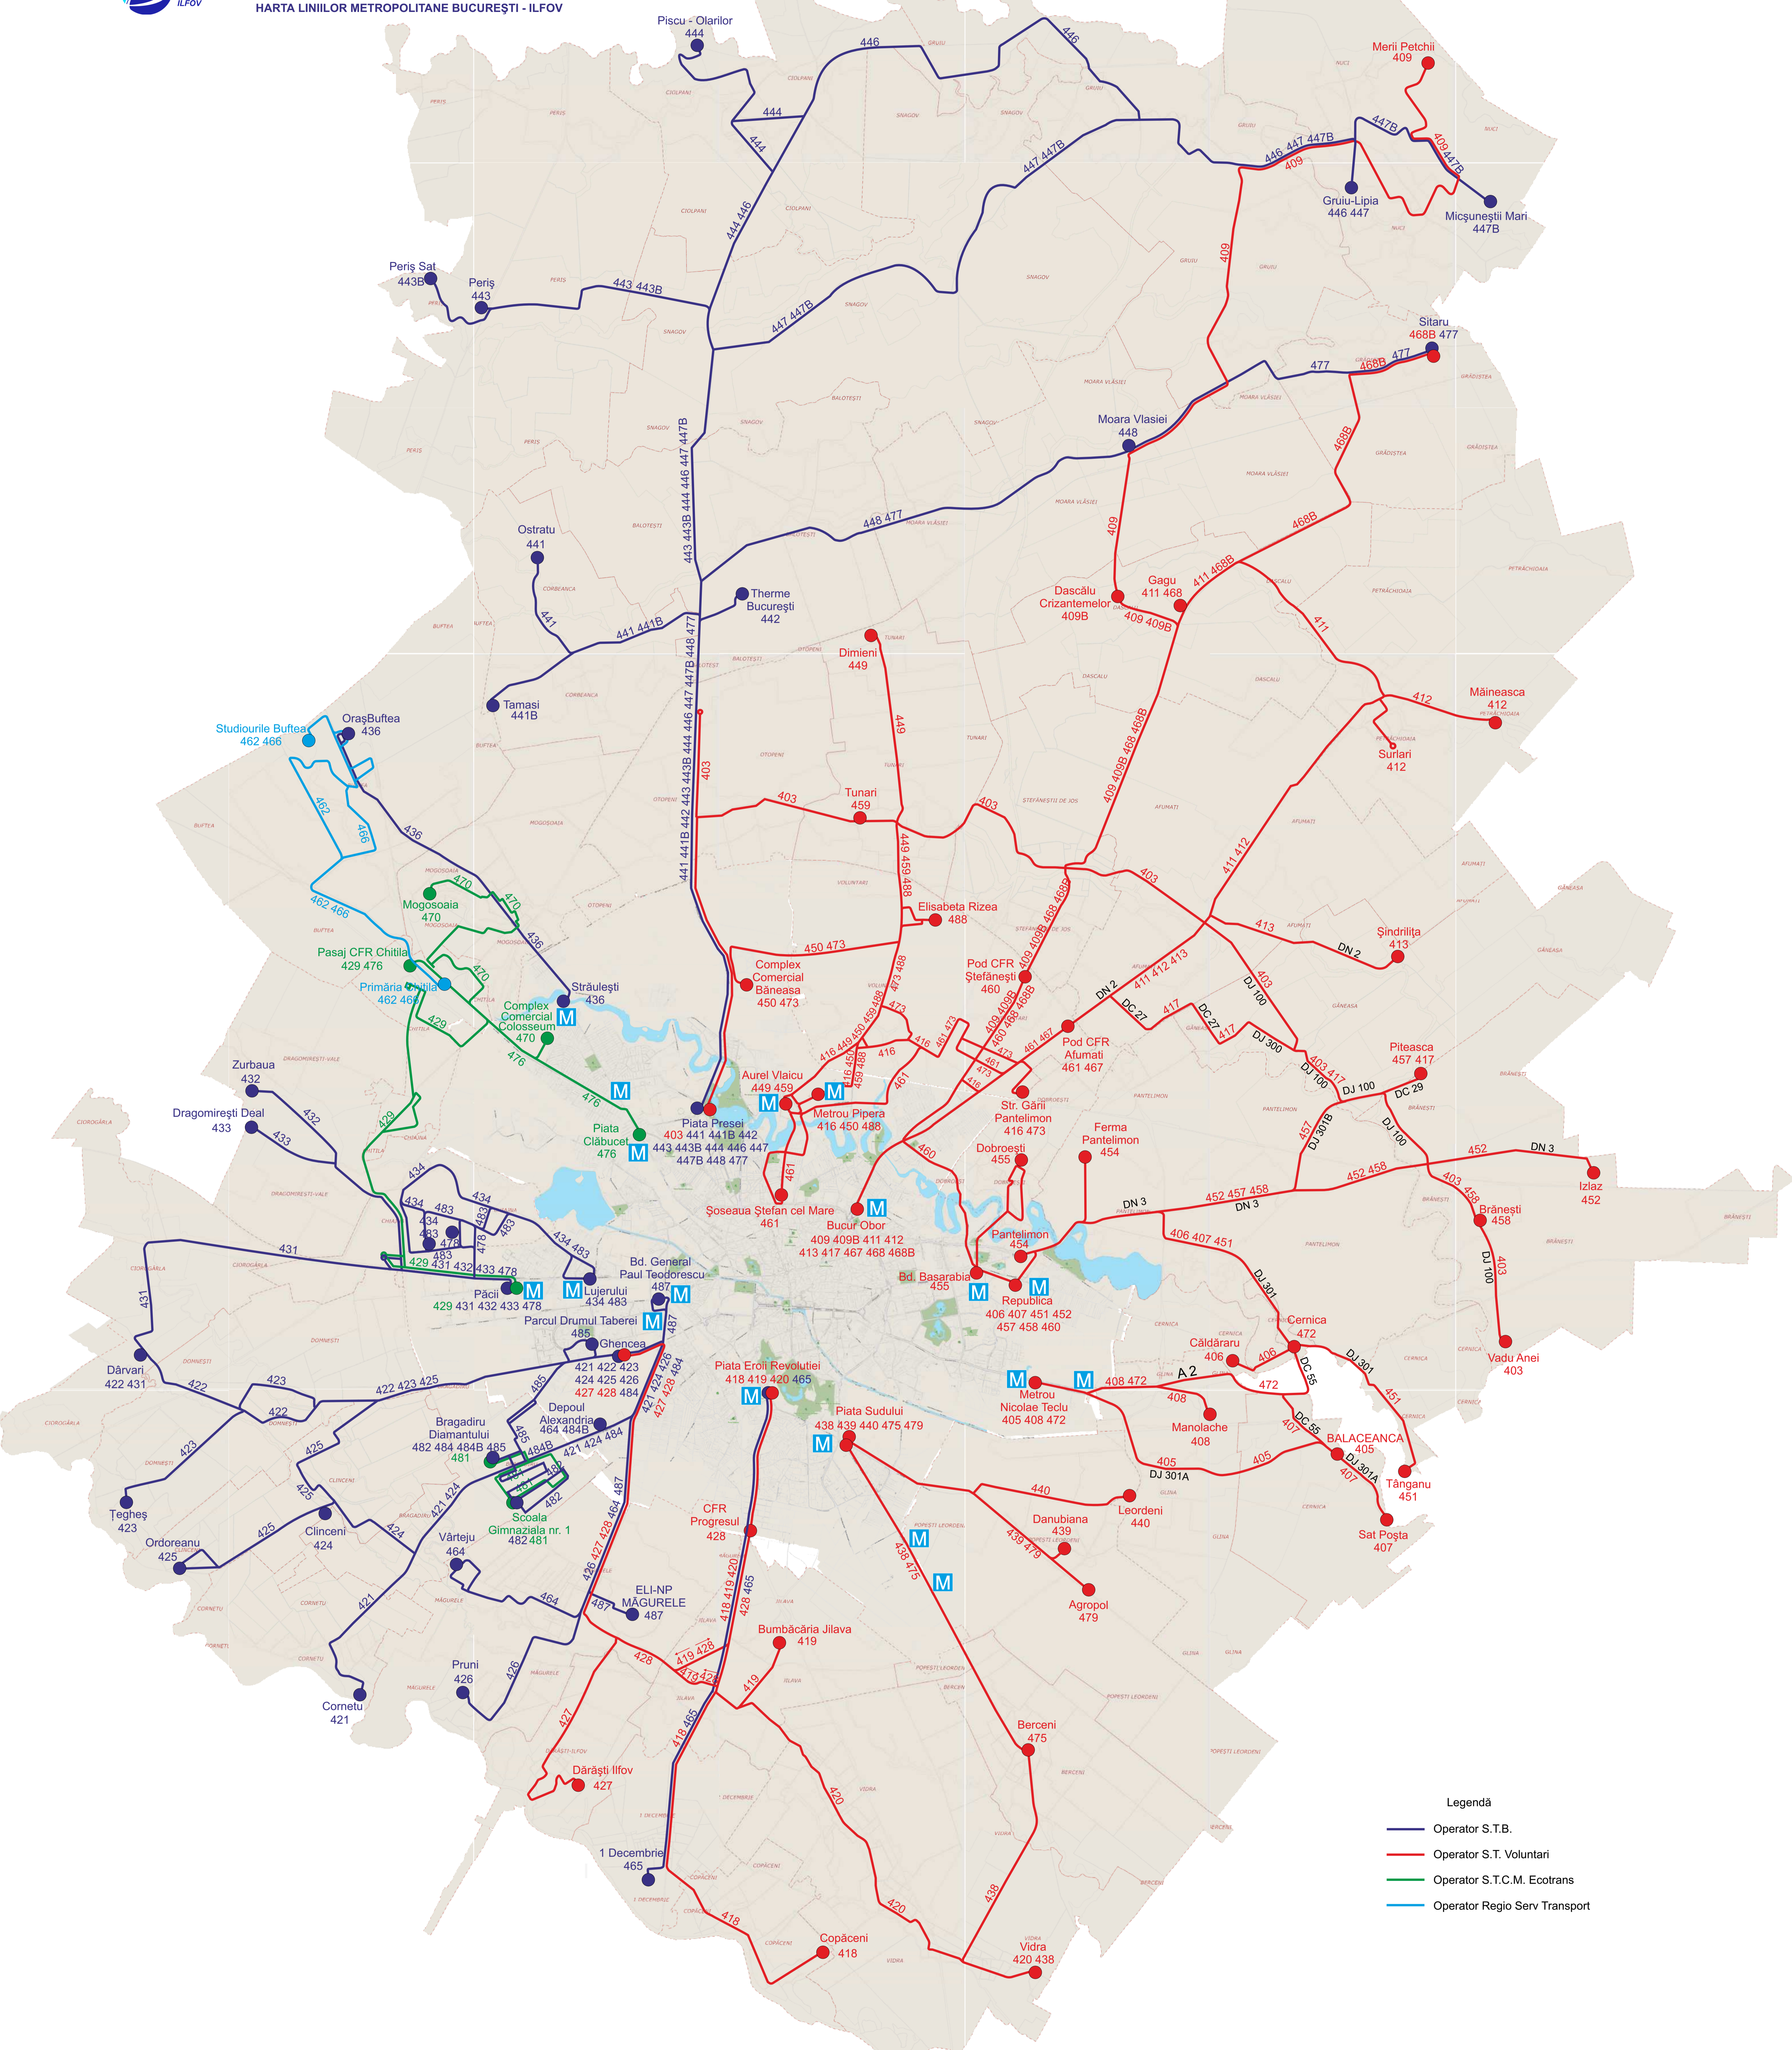

ASOCIAȚIA DE DEZVOLTARE INTERCOMUNITARĂ PENTRU  
TRANSPORT PUBLIC BUCUREȘTI - ILFOV  
HARTA LINIILOR METROPOLITANE BUCUREȘTI - ILFOV

- Legendă
- Operator S.T.B.
  - Operator S.T. Voluntari
  - Operator S.T.C.M. Ecotrans
  - Operator Regio Serv Transport