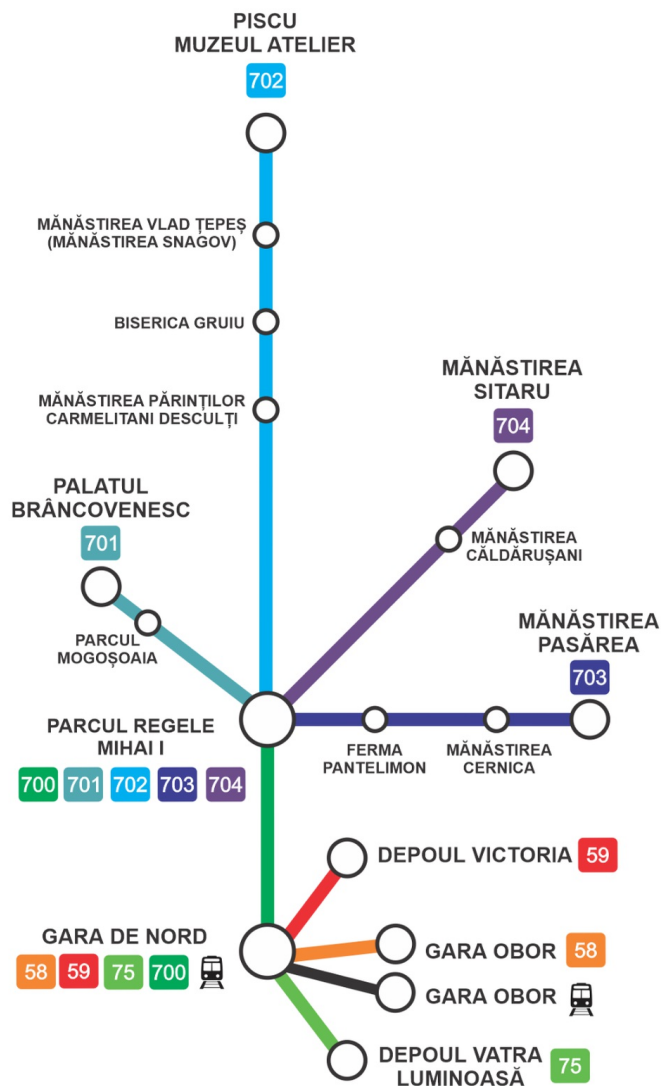

SĂPTĂMÂNĂ EUROPEANĂ A MOBILITĂȚII

SHARED PUBLIC SPACE

LINII SPECIALE/ SPECIAL LINES

DATA/ DATE: 21-22.09.2024

Pe liniile speciale este valabil orice titlu de călătorie metropolitan.

All the metropolitan tickets are valid on special lines.

Mai multe detalii pe:

More details on:

<http://tpbi.ro/sem/>

ORARI/ TIMETABLE