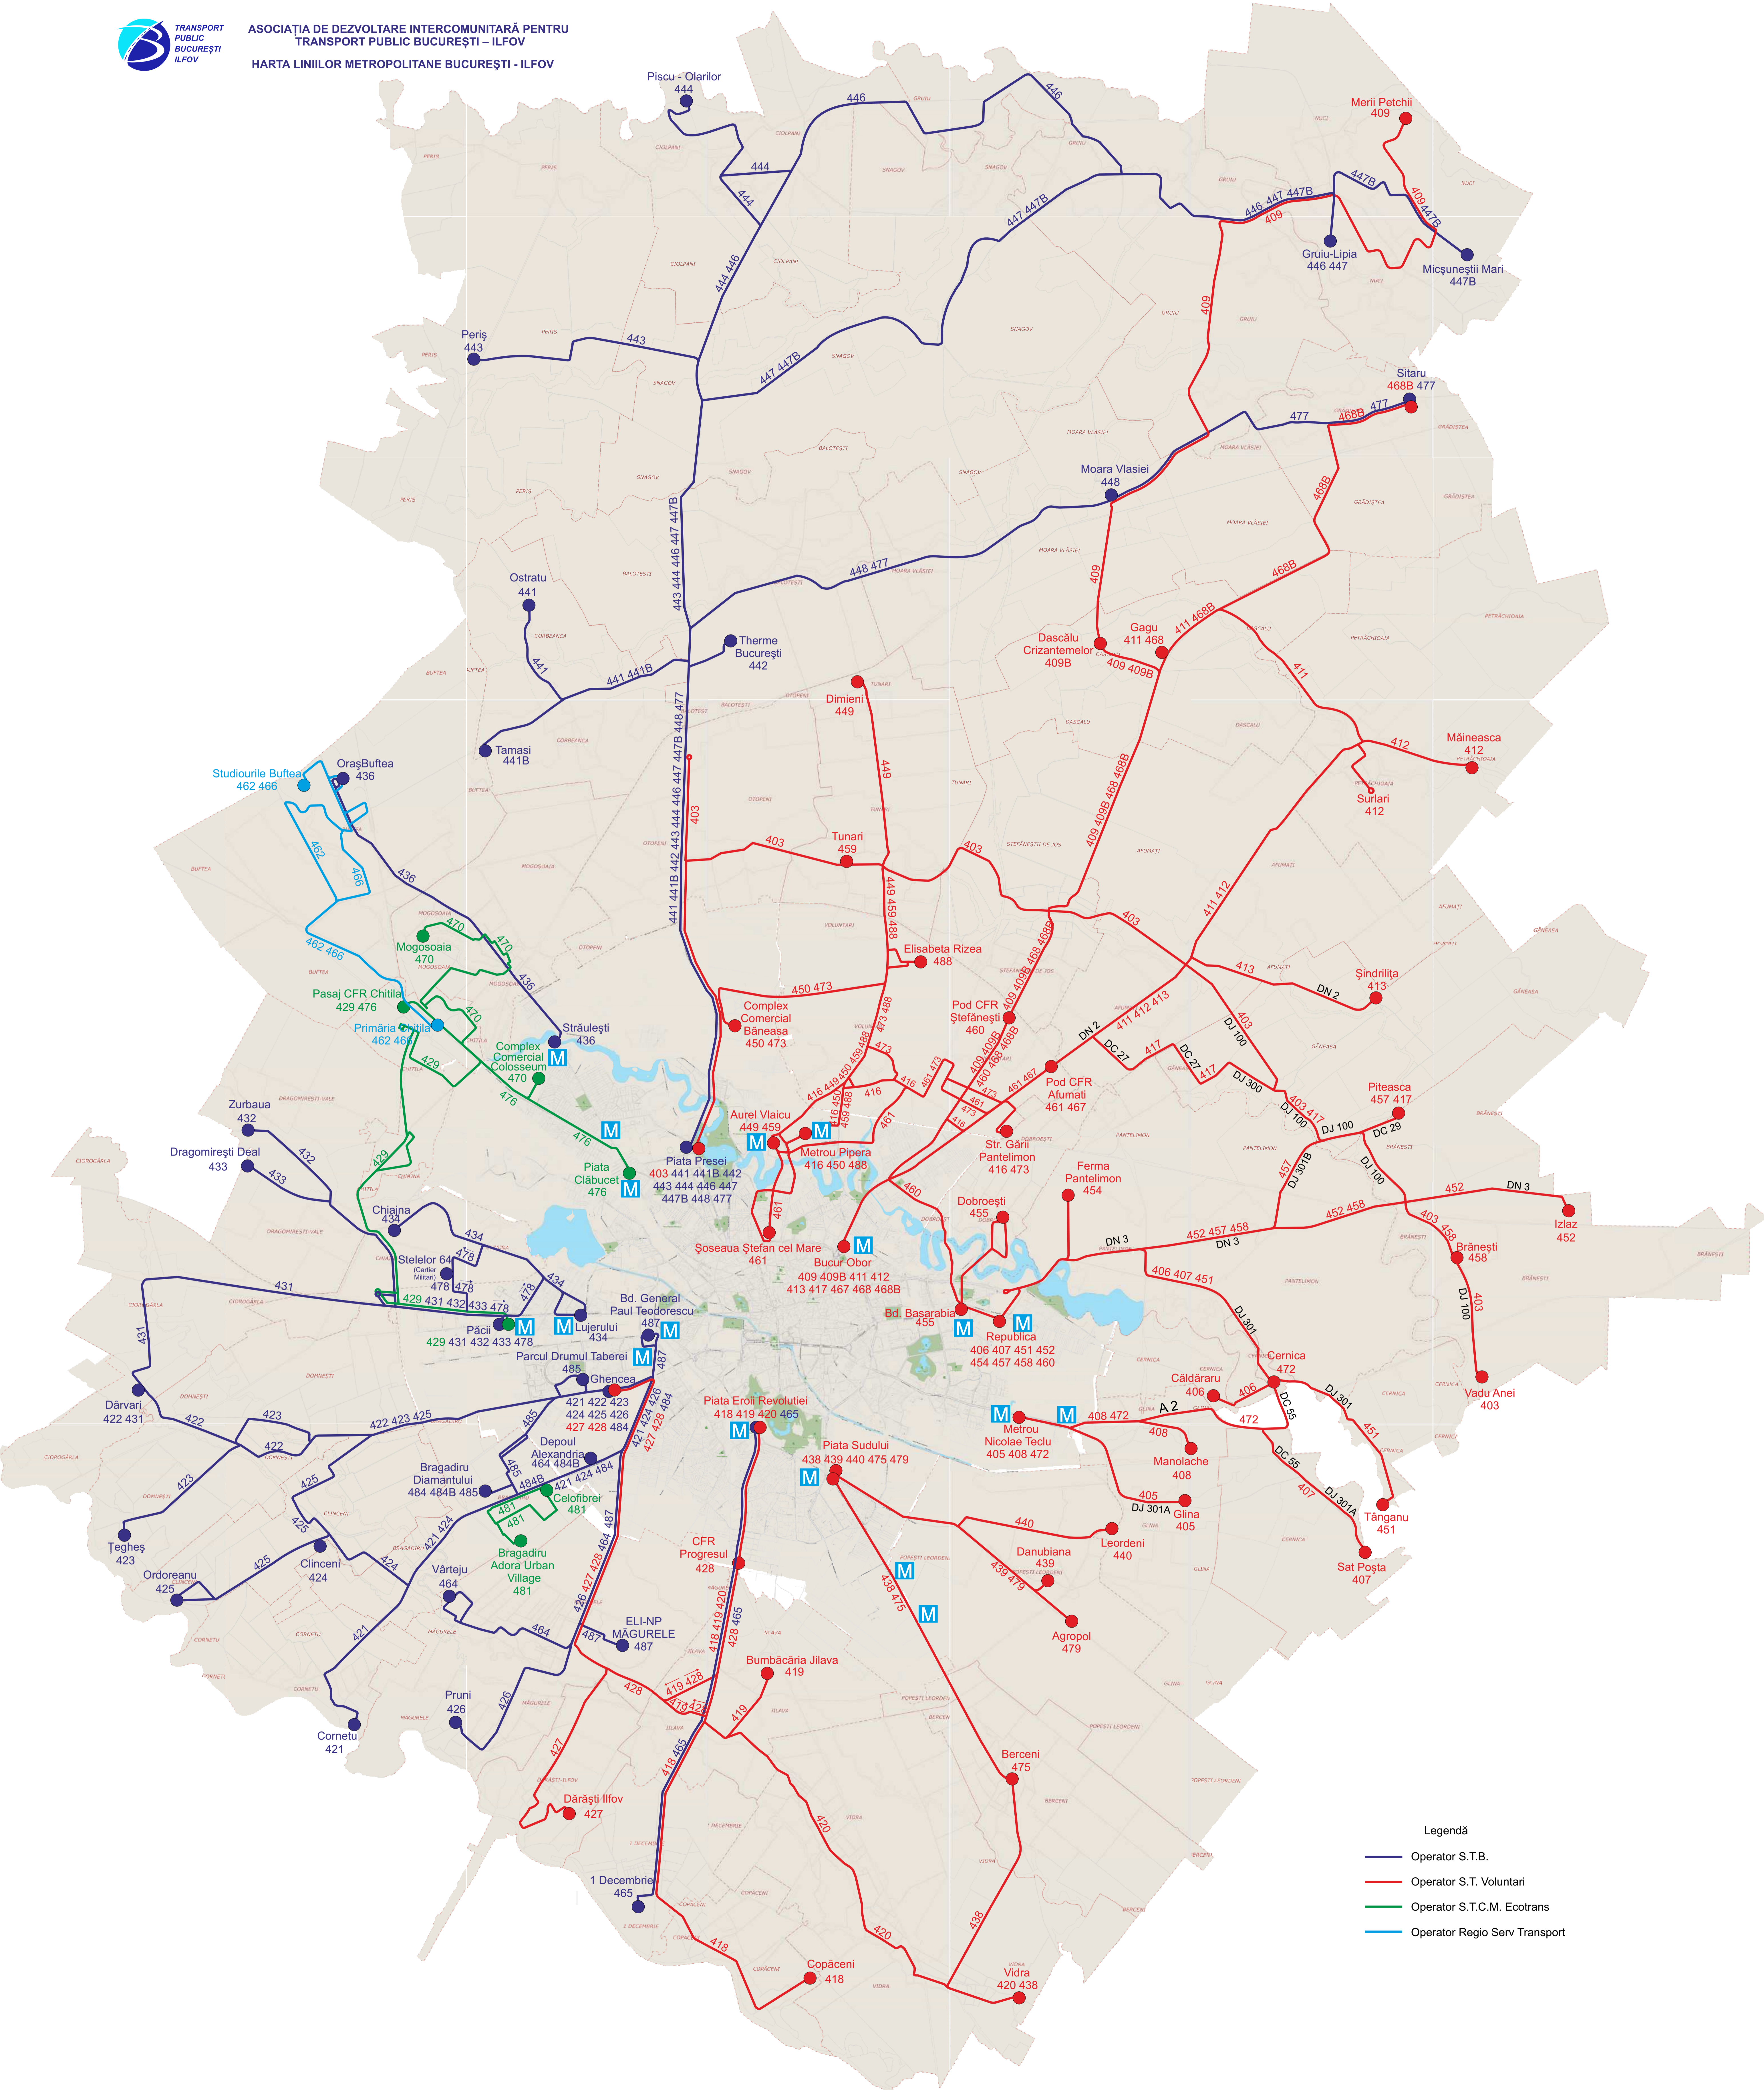

ASOCIAȚIA DE DEZVOLTARE INTERCOMUNITARĂ PENTRU
TRANSPORT PUBLIC BUCUREȘTI - ILFOV
HARTA LINIILOR METROPOLITANE BUCUREȘTI - ILFOV

- Legendă
- Operator S.T.B.
 - Operator S.T. Voluntari
 - Operator S.T.C.M. Ecotrans
 - Operator Regio Serv Transport