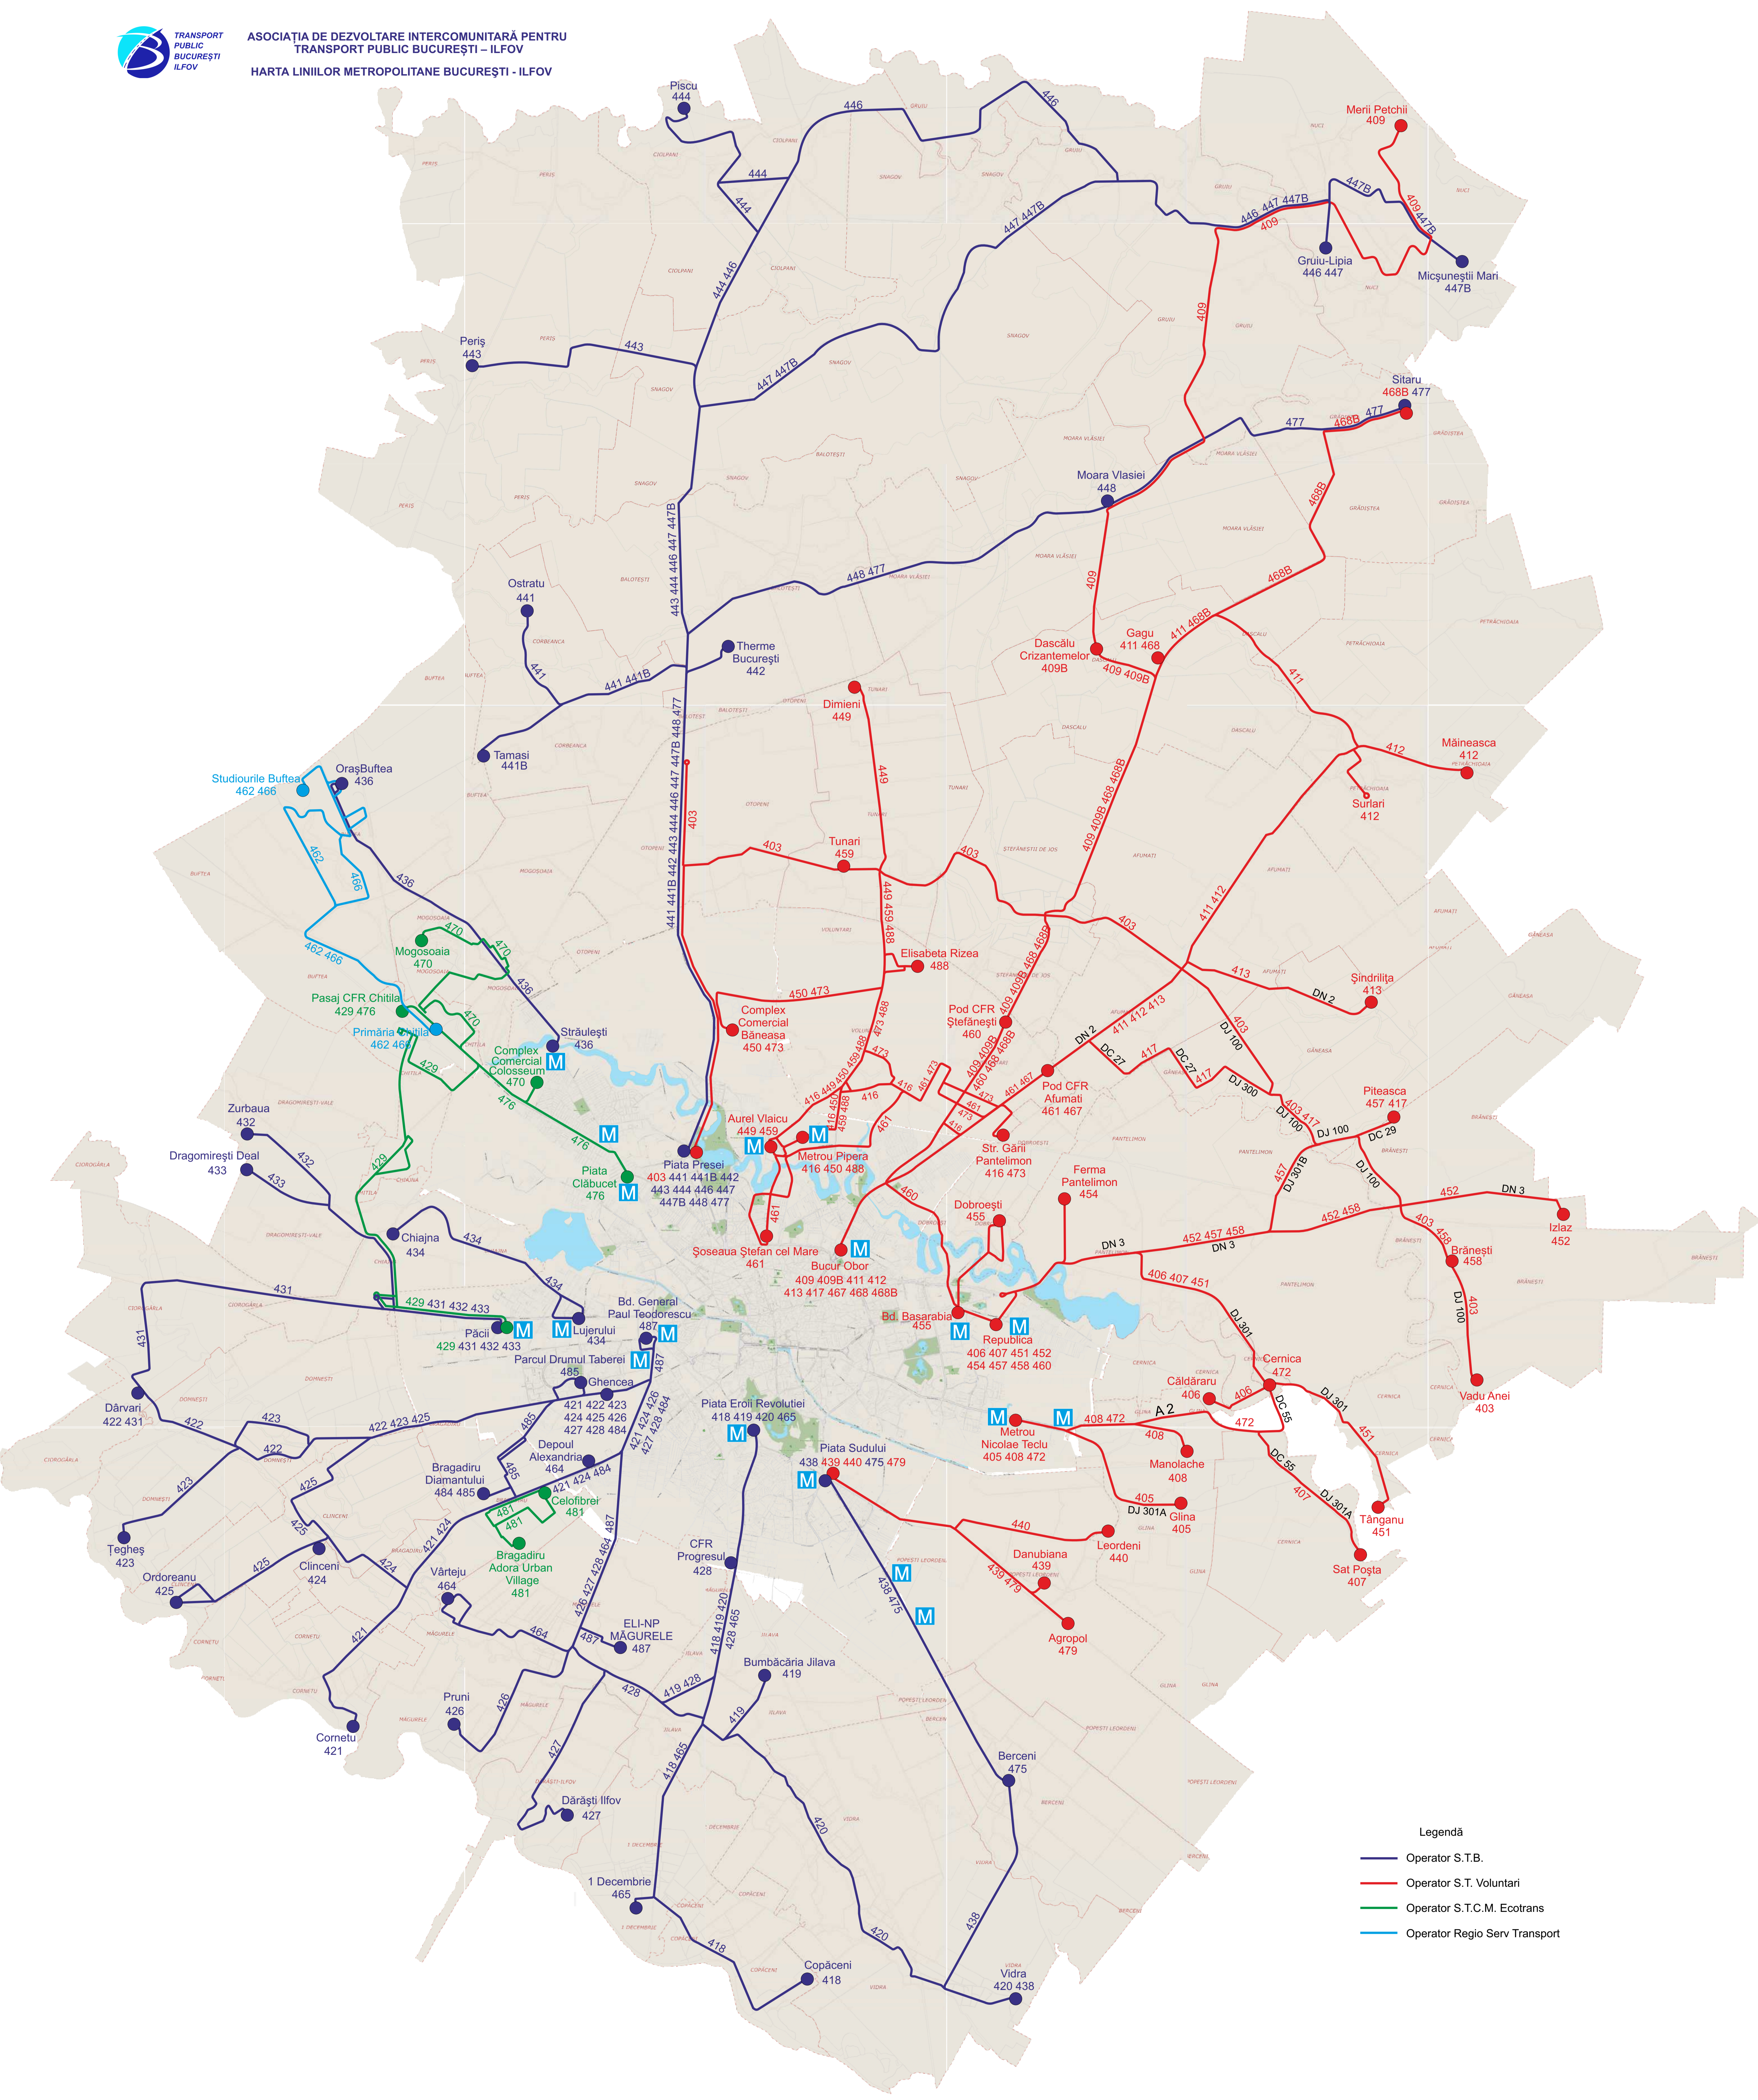

ASOCIAȚIA DE DEZVOLTARE INTERCOMUNITARĂ PENTRU
TRANSPORT PUBLIC BUCUREȘTI - ILFOV
HARTA LINIILOR METROPOLITANE BUCUREȘTI - ILFOV

- Legendă
- Operator S.T.B.
 - Operator S.T. Voluntari
 - Operator S.T.C.M. Ecotrans
 - Operator Regio Serv Transport