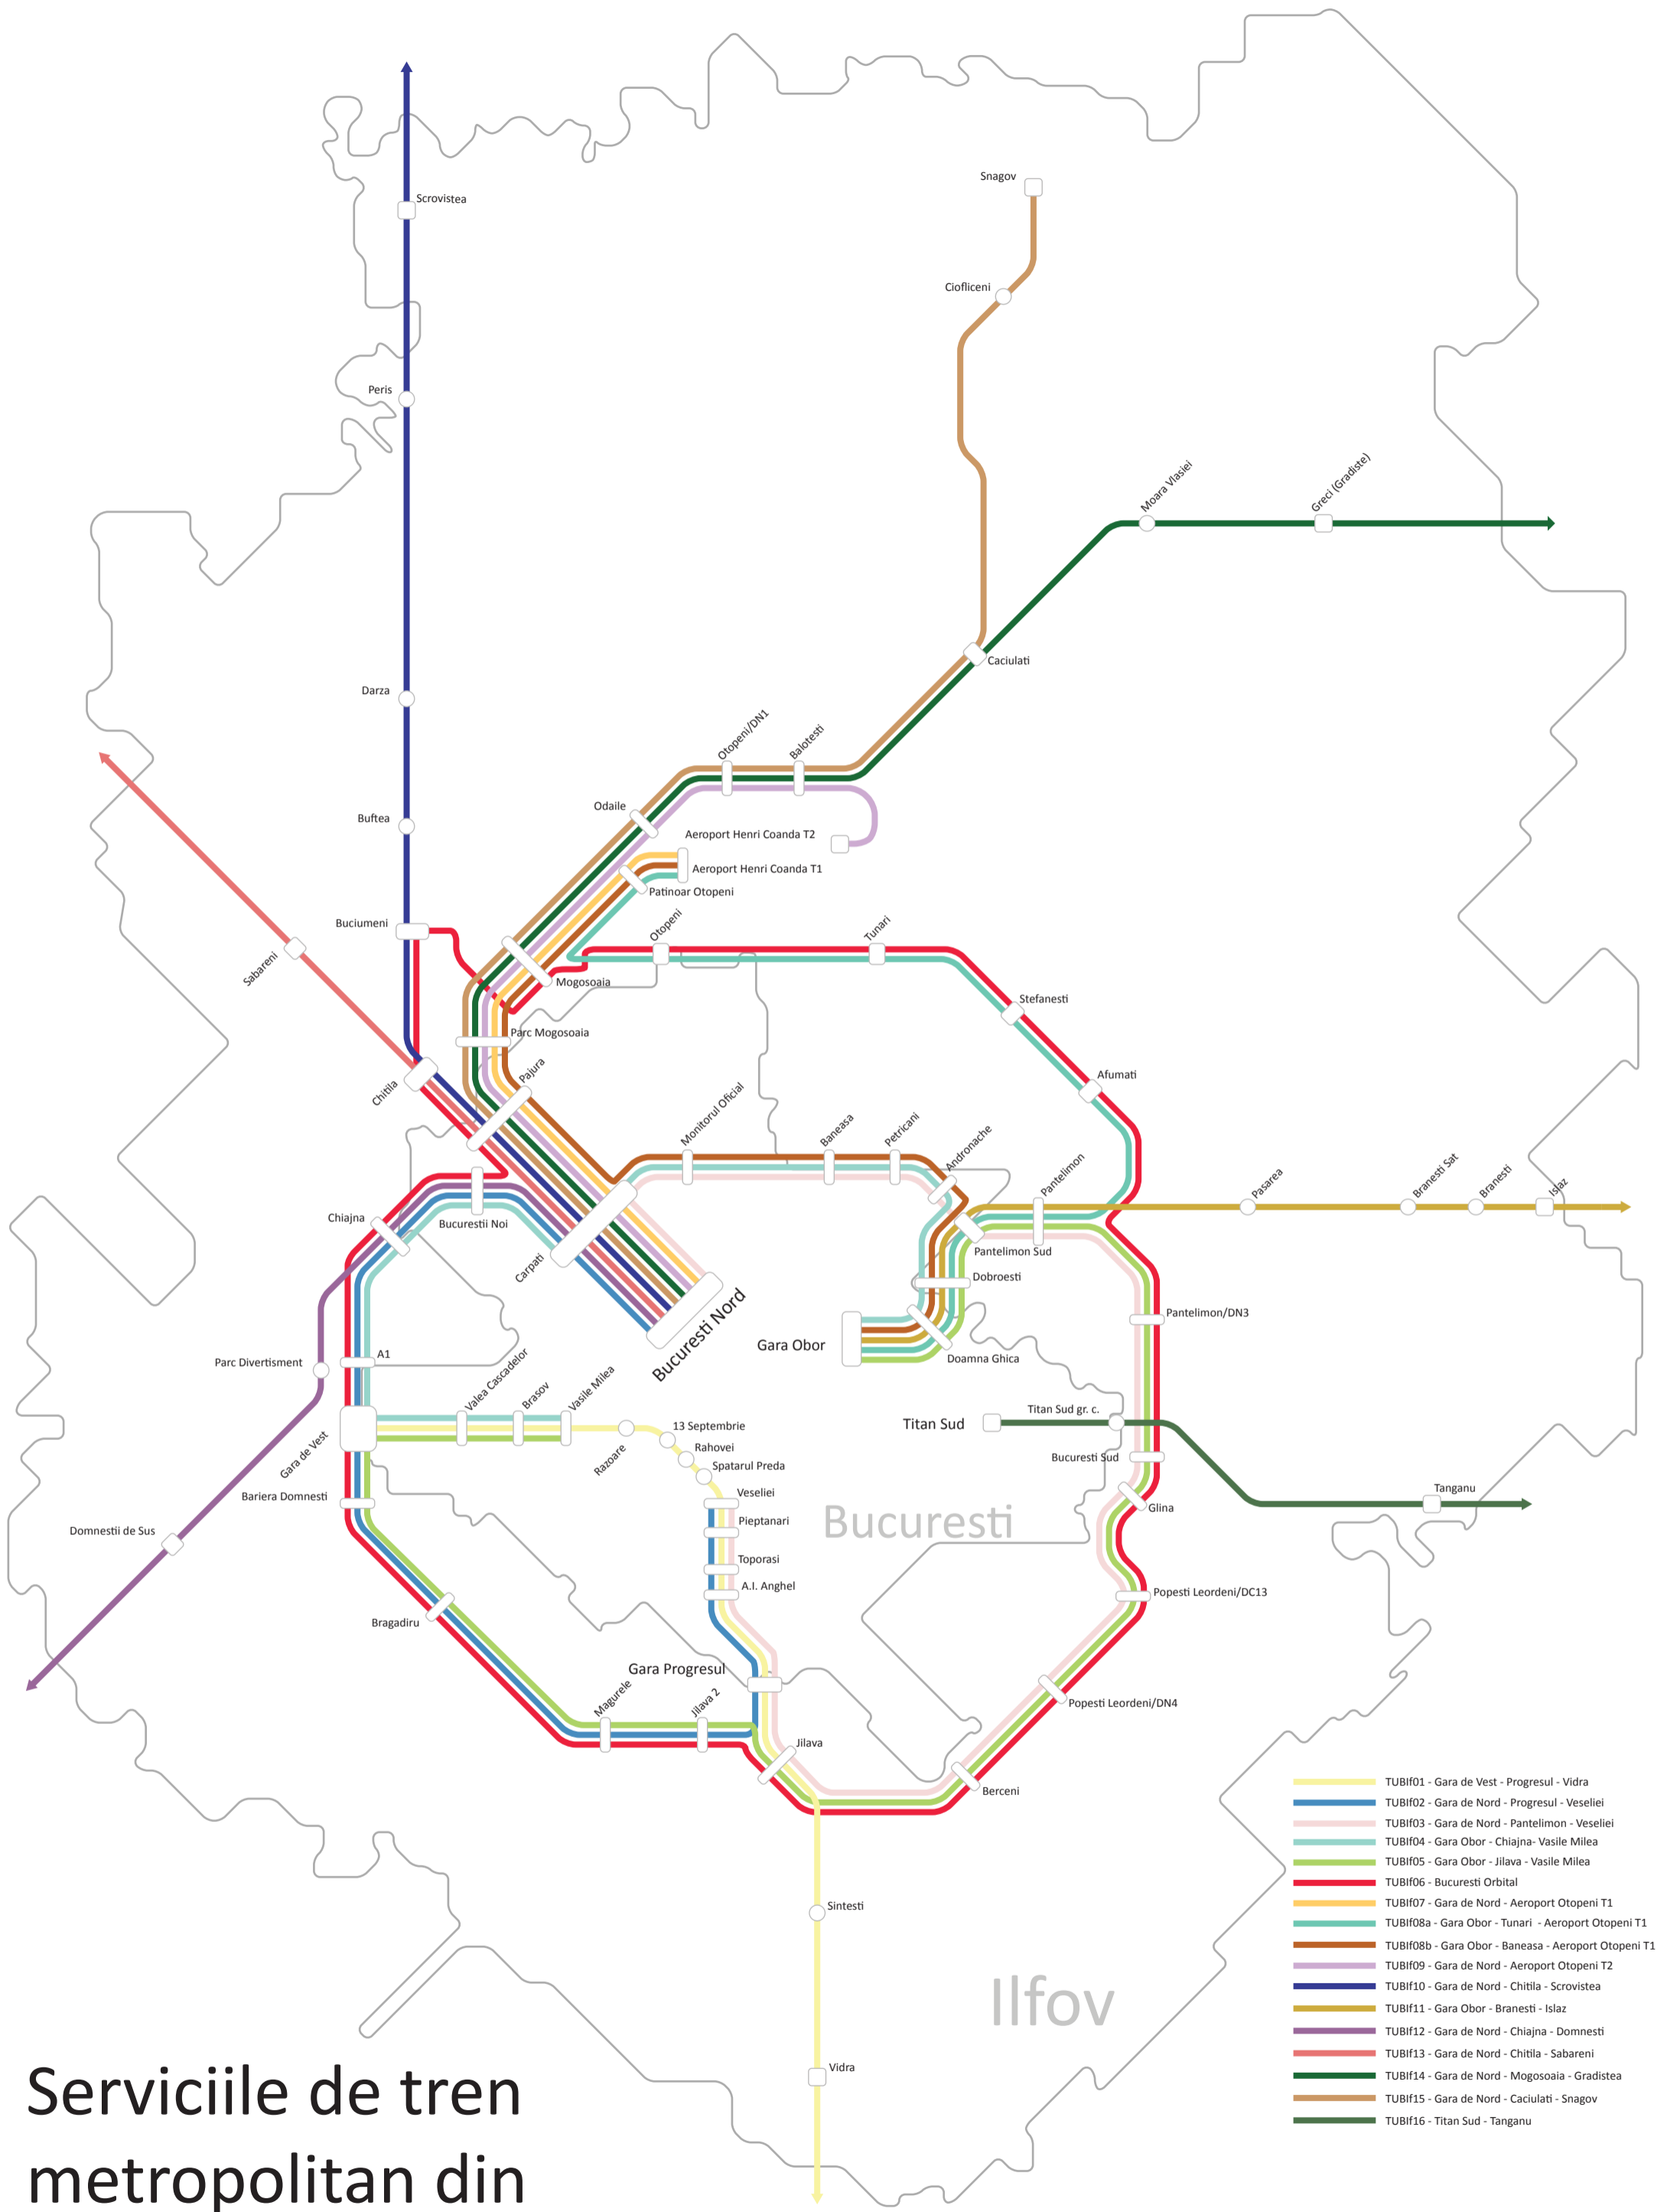

Serviciile de tren metropolitan din zona București - Ilfov

- TUBIf01 - Gara de Vest - Progresul - Vidra
- TUBIf02 - Gara de Nord - Progresul - Veseliei
- TUBIf03 - Gara de Nord - Pantelimon - Veseliei
- TUBIf04 - Gara Obor - Chijna - Vasile Milea
- TUBIf05 - Gara Obor - Jilava - Vasile Milea
- TUBIf06 - Bucuresti Orbital
- TUBIf07 - Gara de Nord - Aeroport Otopeni T1
- TUBIf08a - Gara Obor - Tunari - Aeroport Otopeni T1
- TUBIf08b - Gara Obor - Baneasa - Aeroport Otopeni T2
- TUBIf09 - Gara de Nord - Aeroport Otopeni T2
- TUBIf10 - Gara de Nord - Chitila - Scrovistea
- TUBIf11 - Gara Obor - Branesti - Islaz
- TUBIf12 - Gara de Nord - Chijna - Domnesti
- TUBIf13 - Gara de Nord - Chitila - Sabareni
- TUBIf14 - Gara de Nord - Mogosoia - Gradistea
- TUBIf15 - Gara de Nord - Caciulati - Snagov
- TUBIf16 - Titan Sud - Tangu