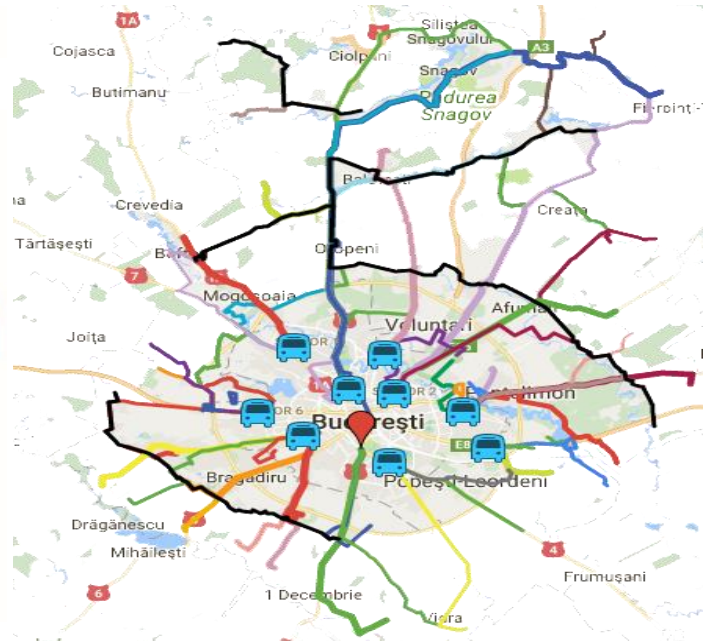

Municipiul
București

Județul
Ilfov

Program integrat de transport public de călători pentru regiunea București - Ilfov

Program integrat de transport public de călători pentru regiunea București - Ilfov

Programul integrat de transport public de călători acoperă Regiunea București – Ilfov, formată din Municipiul București și Județul Ilfov și a fost elaborat pe baza recomandărilor menționate în Planul de Mobilitate Urbană Durabilă București – Ilfov 2016-2030, care vizează îndeplinirea viziunii de dezvoltare a mobilității, prin abordarea următoarelor obiective strategice: