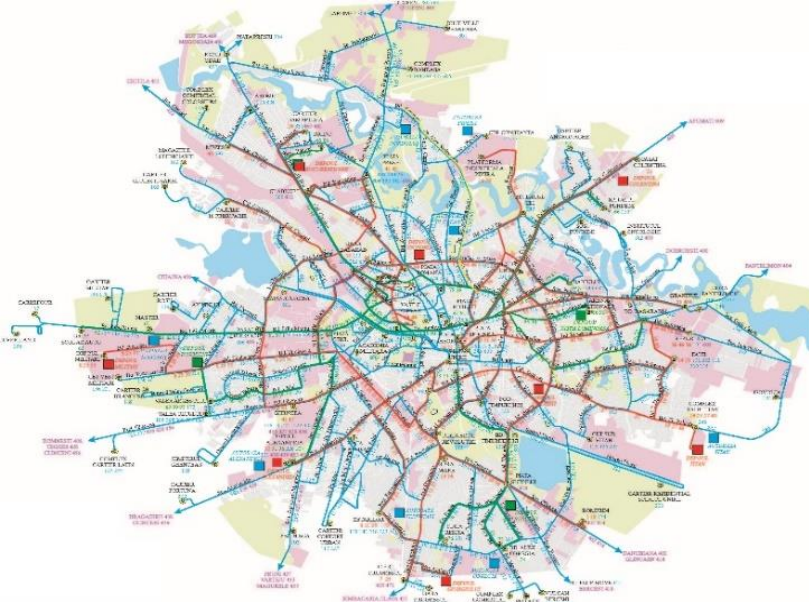

Municipiul
București

Județul
Ilfov

Program integrat de transport public de călători pentru regiunea București - Ilfov

Program integrat de transport public de călători pentru regiunea București - Ilfov

Programul integrat de transport public de călători acoperă Regiunea București – Ilfov, formată din Municipiul București și Județul Ilfov și a fost elaborat pe baza recomandărilor menționate în Planul de Mobilitate Urbană Durabilă București – Ilfov 2016-2030, care vizează îndeplinirea viziunii de dezvoltare a mobilității, prin abordarea următoarelor obiective strategice: